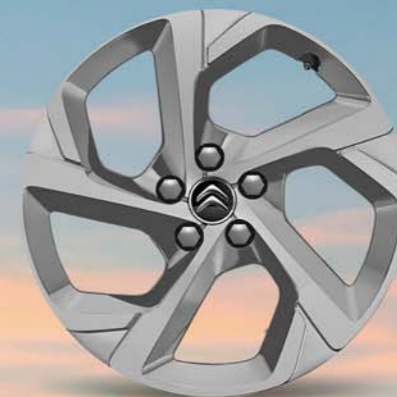

SWIRL 18"
1 ks | 98281106TW